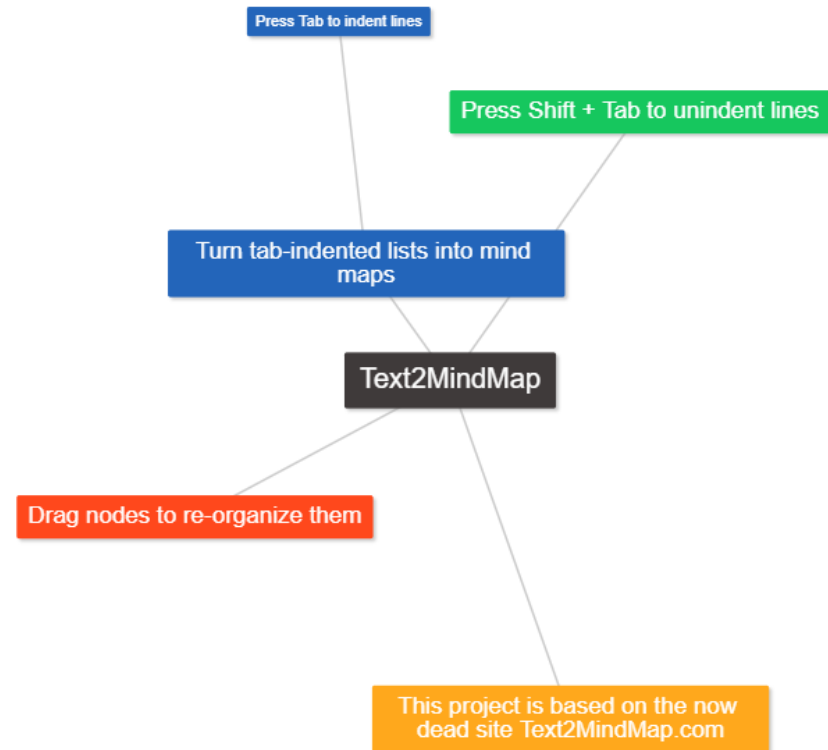

- Για να κάνετε τις συνδέσεις πατήστε στα **μπλε κουτάκια** και μετά σύρετε με το ποντίκι μέχρι το πλαίσιο που θέλετε
 - Αν θέλετε να καταργήσετε μια σύνδεση, μπορείτε να κάνετε κλικ επάνω της.
 - Μπορείτε να μετακινήσετε όλα τα πλαίσια.
-
- Για να σβήσετε μια έννοια, τοποθετήστε την πάνω στον Κάδο Ανακύκλωσης

Τον εννοιολογικό χάρτη που φτιάχνουμε μπορούμε να τον αποθηκεύσουμε μόνο ως εικόνα με [το εργαλείο αποκομμάτων](#)

Εννοιολογική χαρτογράφηση

Text2mindmap

<https://tobloef.com/text2mindmap/>

- ❑ Δωρεάν, απλό στη χρήση, δεν εμφανίζει διαφημίσεις και δεν απαιτεί δημιουργία λογαριασμού χρήστη
- ❑ Πώς λειτουργεί; - Κάντε απλώς μια λίστα στην αριστερή περιοχή με τις έννοιες που θέλετε να έχετε στον εννοιολογικό χάρτη, πατήστε το πλήκτρο Tab για να περιγράψετε τα επίπεδα και στη δεξιά περιοχή θα δείτε να σχηματίζεται ο χάρτης
- ❑ Ενώ σε όλα τα άλλα εργαλεία πρώτα φτιάχνουμε το χάρτη και μετά προσθέτουμε τις έννοιες, εδώ λειτουργούμε αντίθετα, πράγμα που κάνει τη συγκεκριμένη εφαρμογή εξαιρετικά απλή και εύχρηστη
- ❑ Αποθηκεύουμε το αρχείο μας σε μορφή αρχείου κειμένου .txt αν θέλουμε να το επεξεργαστούμε περαιτέρω ή σε μορφή αρχείου εικόνας αν είναι ο τελικός χάρτης

Εννοιολογική χαρτογράφηση Text2mindmap

Text2MindMap
Turn tab-indented lists into mind maps
 Press Tab to indent lines
Press Shift + Tab to unindent lines
Drag nodes to re-organize them
This project is based on the now dead site Text2MindMap.com